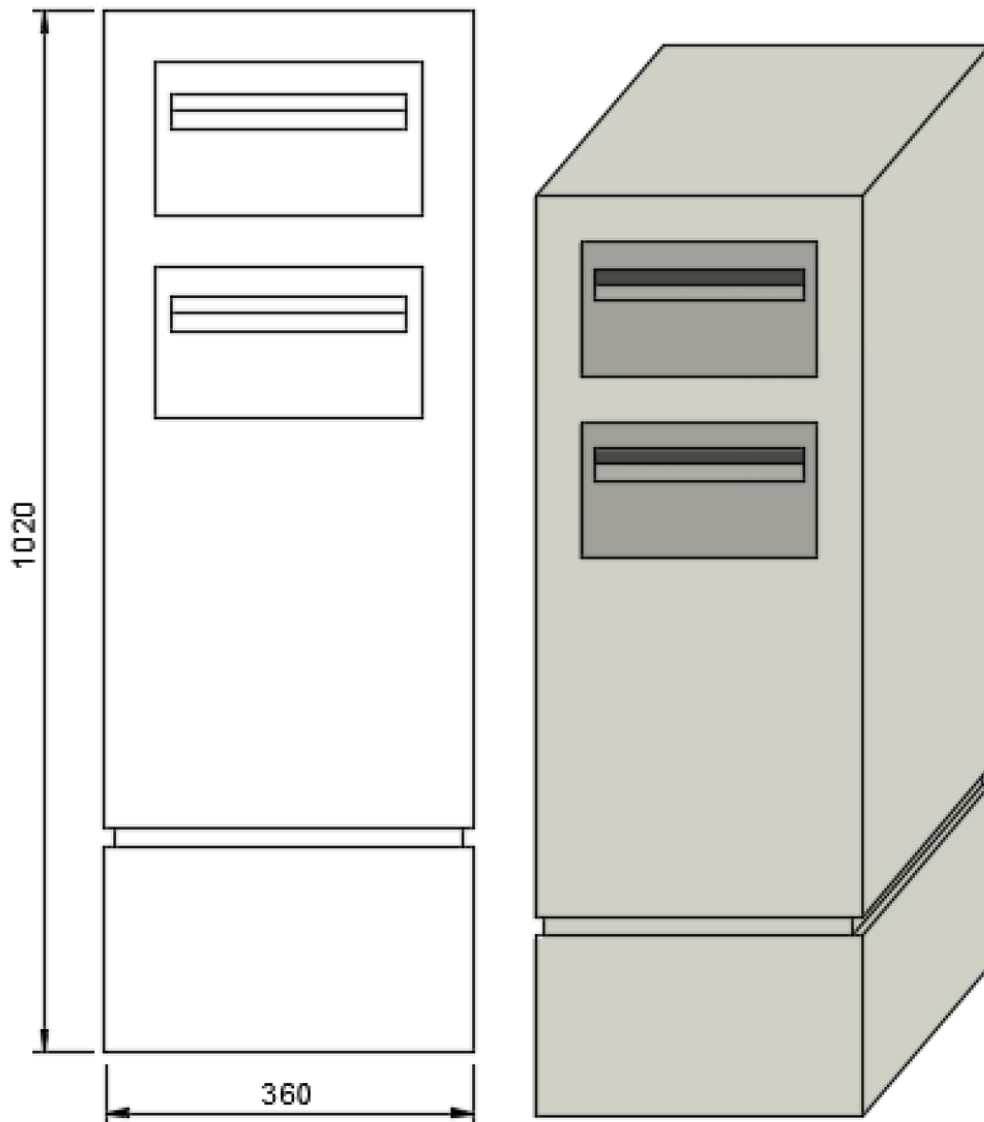

LETTERBOX DESIGNS

ARUBA DUPLEX -

H 1020mm X W 360mm X D 330mm

Poly-Tek Australia Pty Ltd

ABN 56 102 752 545

2/3 6 Peterkin St, Acacia Ridge 4110 • PO Box 1982 Sunnybank Hills Qld 4109

Ph: 07 3323 3666 • Fax: 07 3344 5713